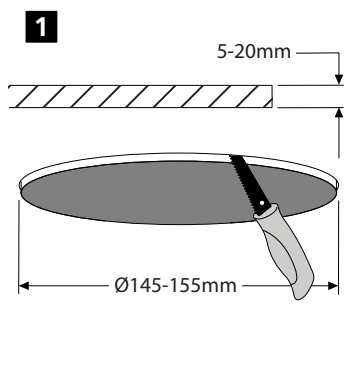

0090092

245mm x 245mm x 88mm

38

Ø165

Z-type