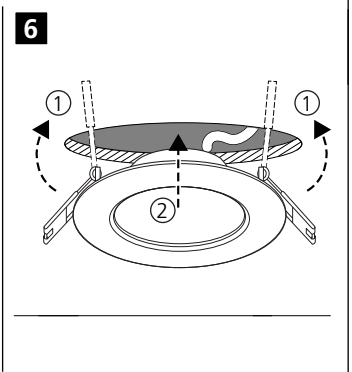

0090092

245mm x 245mm x 88mm

38

Ø165

Z-type