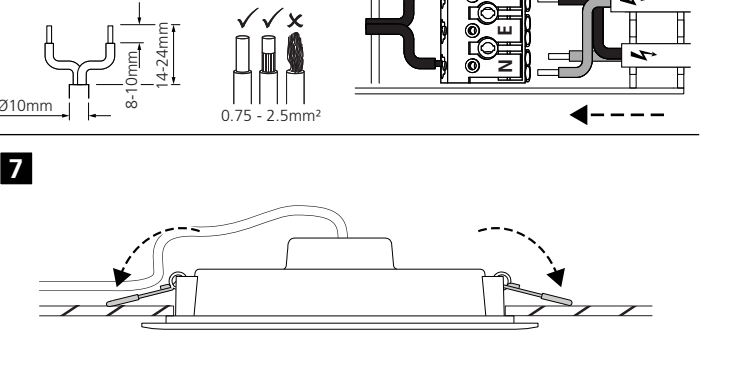

0090092

245mm x 245mm x 88mm

38

Ø165

Z-type