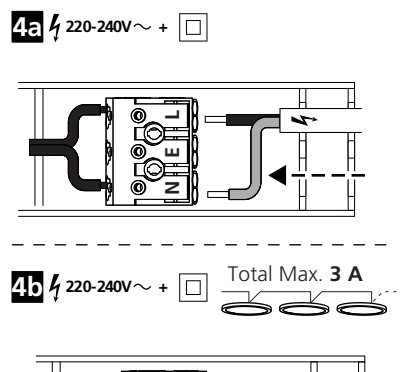

0090092

245mm x 245mm x 88mm

38

Ø165

Z-type